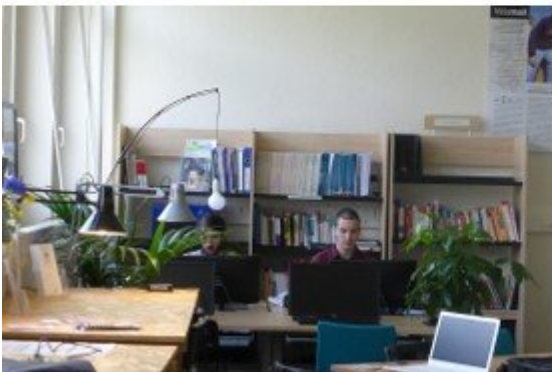

Université de Poitiers - 15, rue de l'Hôtel Dieu - TSA 71117 - 86073 POITIERS Cedex 9 - France - Tél : (33) (0)5 49 45 30 00 - Fax : (33) (0)5 49 45 30 50 - webmaster@univ-poitiers.fr